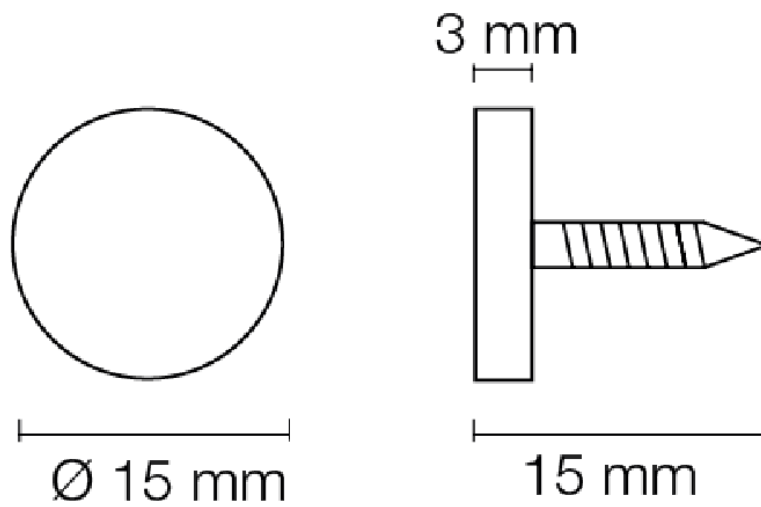

RONDELLE

ACIER

REPRODUCTION INTERDITE SANS NOTRE ACCORD

Certification | Reach - RoHS

Conditionnement	Boîte	Carton	Palette
		6 000	

Poids | | Finition | Acier

Observations :

Suivant Norme ISO 2768m