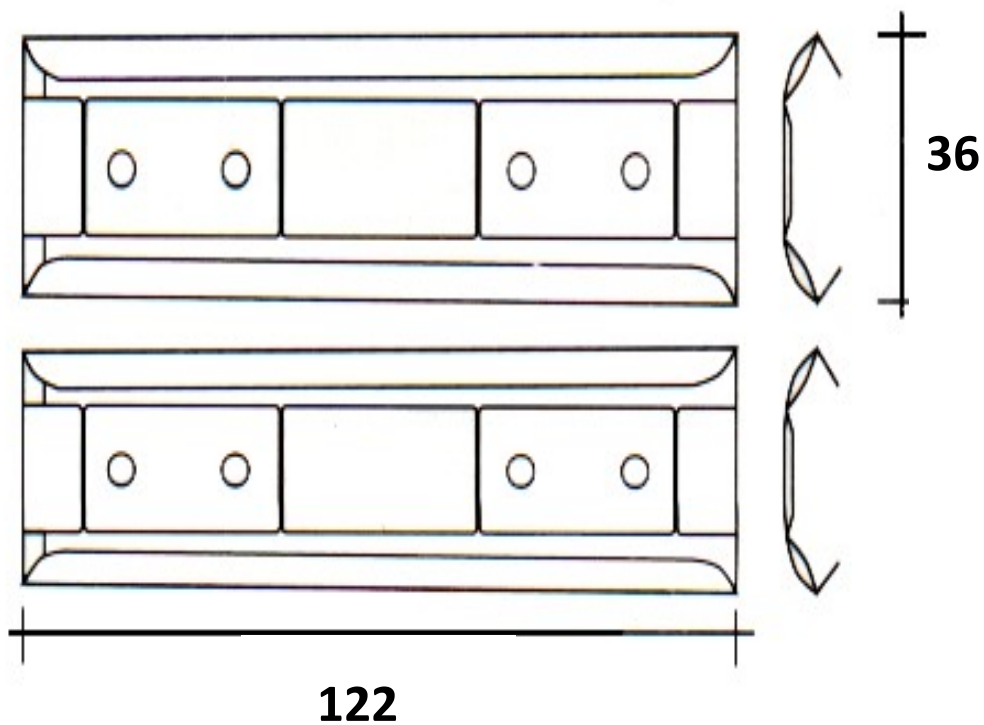

GLISSIERE

ACIER

REPRODUCTION INTERDITE SANS NOTRE ACCORD

Certification Reach - RoHS

Conditionnement	Boîte	Carton	Palette
	50		

Poids Finition Zingué

Observations : Ensemble Mâle + Femelle

Suivant Norme ISO 2768m