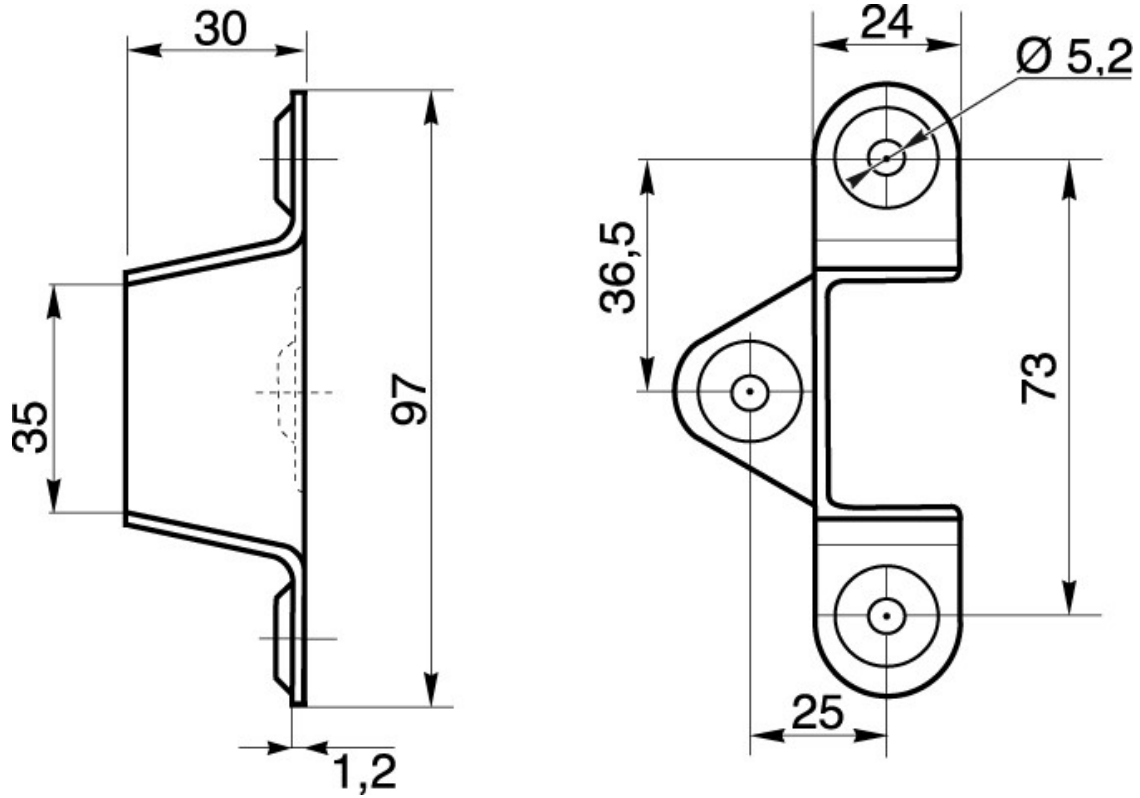

FERRURE

ACIER

REPRODUCTION INTERDITE SANS NOTRE ACCORD

Certification Reach - RoHS

Conditionnement	Boîte	Carton	Palette
	500		

Poids 37.1 Kg / 1000 pcs Finition Zingué

Observations :

Suivant Norme ISO 2768m