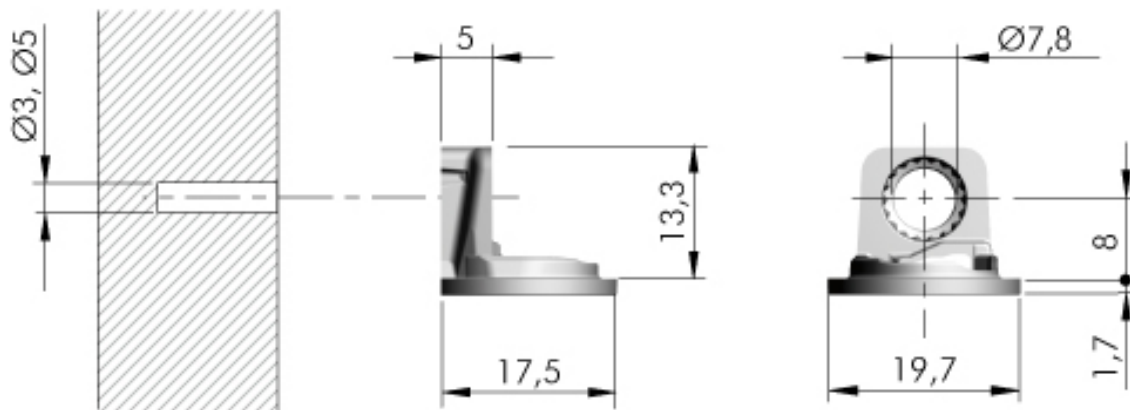

ASSEMBLAGE

ACIER

REPRODUCTION INTERDITE SANS NOTRE ACCORD

Certification	Reach - RoHS
---------------	--------------

Conditionnement	Boîte	Carton	Palette
	2 500		

Poids		Finition	Nickelé
-------	--	----------	---------

Observations :

Montage 92404 + 92405

Suivant Norme ISO 2768m

01/09/2019