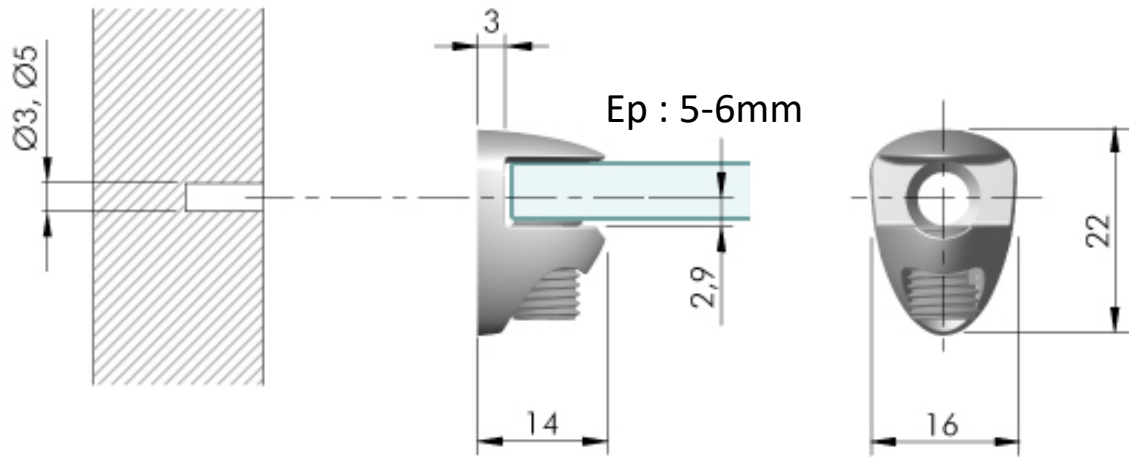

TAQUET

ACIER

REPRODUCTION INTERDITE SANS NOTRE ACCORD

Certification | Reach - RoHS

Conditionnement	Boîte	Carton	Palette
	2 500		

Poids | | Finition | Nickelé

Observations :