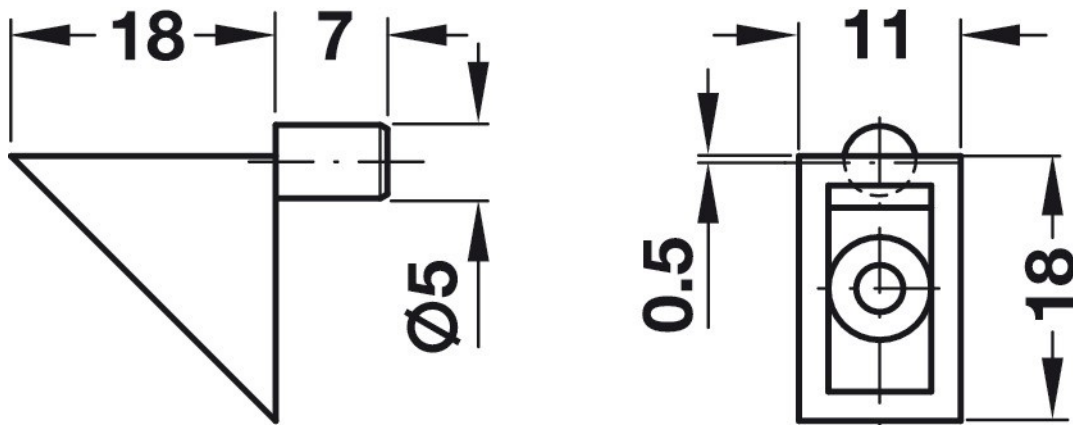

TAQUET

PLAST

REPRODUCTION INTERDITE SANS NOTRE ACCORD

Certification | Reach - RoHS

Conditionnement	Boîte	Carton	Palette
	100	1 000	

Poids |  | Couleur | Blanc

Observations :

Suivant Norme ISO 2768m