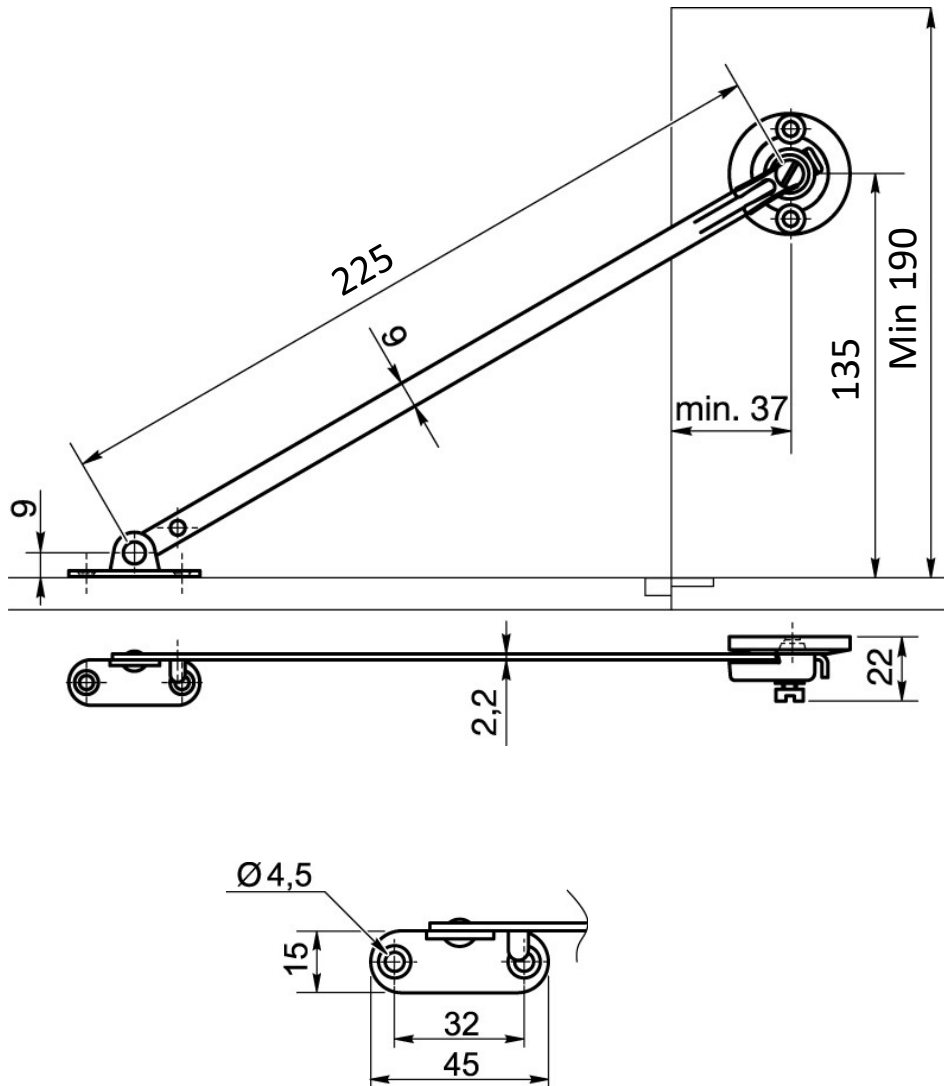

FERRURE

ACIER

REPRODUCTION INTERDITE SANS NOTRE ACCORD

Certification Reach - RoHS

Conditionnement	Boîte	Carton	Palette
	250		

Poids 56.6 Kg / 1000 pcs

Finition Nickelé / Blanc

Observations :