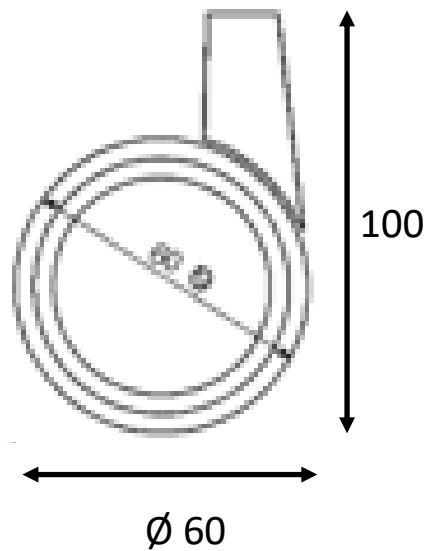

# ROULETTE

PP

REPRODUCTION INTERDITE SANS NOTRE ACCORD

Certification Reach - RoHS

Conditionnement	Boîte	Carton	Palette
		20	

Poids  Finition Gomme Gris / Support Chromé

Observations :

Charge : 30 Kg