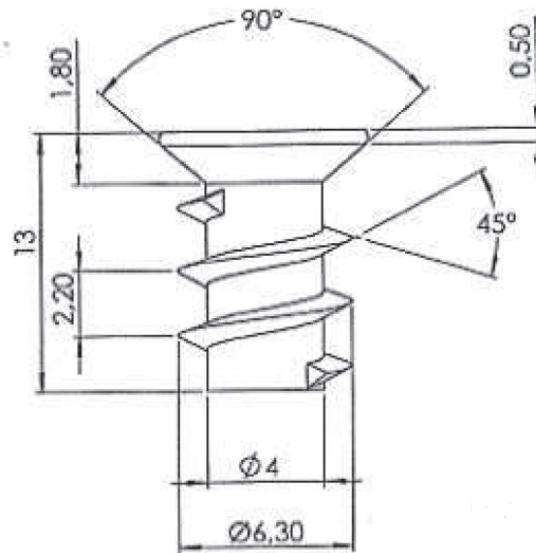

VIS EURO

ACIER

REPRODUCTION INTERDITE SANS NOTRE ACCORD

Certification | Reach - RoHS

Conditionnement	Sac	Carton	Palette
		8 500 pcs	

Poids | 1.7 Kg / 1000 | Finition | Zingué

Observations :

Contrôle optique - Minimum de production à valider