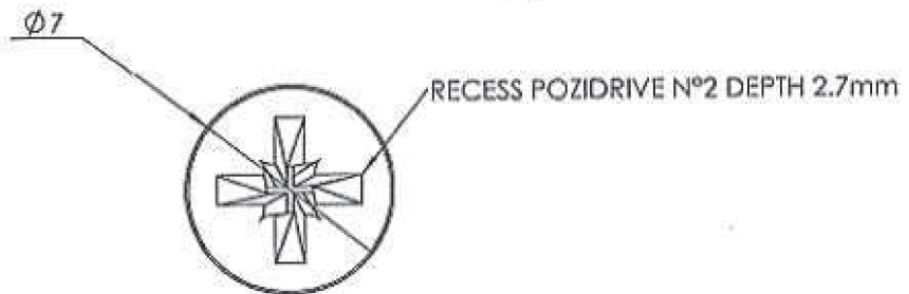

VIS EURO

ACIER

REPRODUCTION INTERDITE SANS NOTRE ACCORD

Certification | Reach - RoHS

Conditionnement	Sac	Carton	Palette
		8 500 pcs	

Poids | 1.7 Kg / 1000 | Finition | Zingué

Observations :

Contrôle optique - Minimum de production à valider