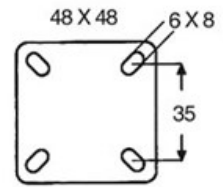

Sistemi di fissaggio/Fasteners

PERNO FILETTATO
THREADED PIVOT
10x15 - 10x25 - 8x30 mm.

PIASTRE - PLATES

Finitura/Finishers: Print System

RADICA
BREARWOOD

NOCE
WALNUT

FAGGIO
BEECHWOOD

CILIEGIO
CHERRYWOOD

Observations : Charge 30 Kg
PP