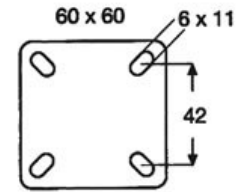

### Sistemi di fissaggio Fasteners

PIASTRE - PLATES

PERNO FILETTATO  
THREADED PIVOT  
10X25 - 12X25 - 12X40 mm.

### Finitura/Finishers: Print System

DISTANZIATORE  
SPACER

REPRODUCTION INTERDITE SANS NOTRE ACCORD

Certification | Reach - RoHS

Conditionnement	Boîte	Carton	Palette
	100		

Poids | Finition

Observations : Charge 100 Kg  
PP