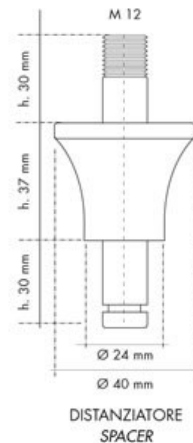

### Sistemi di fissaggio Fasteners

PIASTRE - PLATES

PERNO FILETTATO  
THREADED PIVOT  
10X25 - 12X25 - 12X40 mm.

### Finitura/Finishers: Print System

DISTANZIATORE  
SPACER

REPRODUCTION INTERDITE SANS NOTRE ACCORD

Certification | Reach - RoHS

Conditionnement	Boîte	Carton	Palette
	100		

Poids | Finition

Observations : Charge 100 Kg  
PP