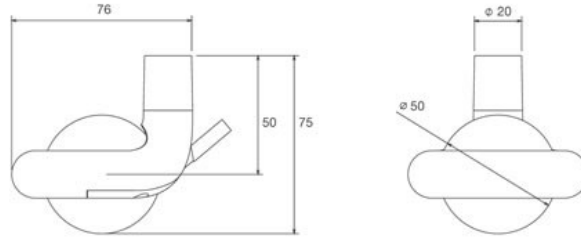

ROULETTE

PLAST

Sistemi di fissaggio/ Fasteners

GRIGIO CHIARO
LIGHT GREY

NERO
BLACK

ROSSO
RED

ARANCIONE
ORANGE

FUCSIA
FUCHSIA

BLU
BLUE

VERDE
GREEN

BIANCO
WHITE

REPRODUCTION INTERDITE SANS NOTRE ACCORD

Certification | Reach - RoHS

Conditionnement	Boîte	Carton	Palette
	100		

Poids | | Finition | Fushia

Observations : Charge 80 Kg / Frein
PP