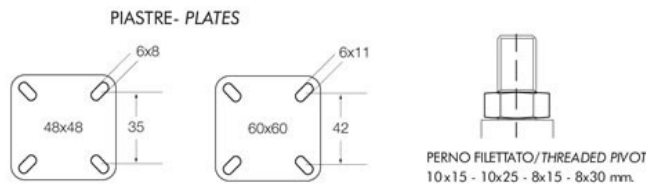

ROULETTE

PLAST

Sistemi di fissaggio/ Fasteners

GRIGIO CHIARO
LIGHT GREY

NERO
BLACK

ROSSO
RED

ARANCIONE
ORANGE

FUCSIA
FUCHSIA

BLU
BLUE

VERDE
GREEN

BIANCO
WHITE

REPRODUCTION INTERDITE SANS NOTRE ACCORD

Certification | Reach - RoHS

Conditionnement	Boîte	Carton	Palette
	100		

Poids | | Finition | Fushia

Observations : Charge 80 Kg / Frein
PP