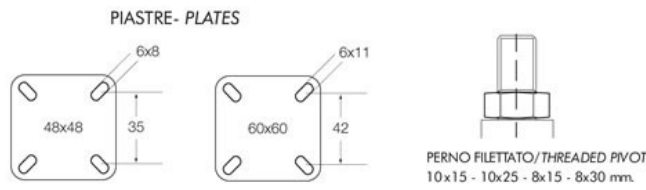

ROULETTE

PLAST

Sistemi di fissaggio/ Fasteners

GRIGIO CHIARO
LIGHT GREY

NERO
BLACK

ROSSO
RED

ARANCIONE
ORANGE

FUCSIA
FUCHSIA

BLU
BLUE

VERDE
GREEN

BIANCO
WHITE

REPRODUCTION INTERDITE SANS NOTRE ACCORD

Certification | Reach - RoHS

Conditionnement	Boîte	Carton	Palette
	100		

Poids | | Finition | Noir

Observations : Charge 80 Kg / Frein
PP