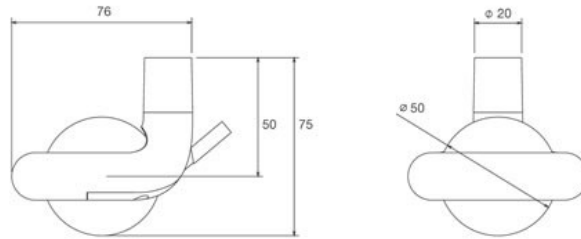

ROULETTE

PLAST

Sistemi di fissaggio/ Fasteners

GRIGIO CHIARO
LIGHT GREY

NERO
BLACK

ROSSO
RED

ARANCIONE
ORANGE

FUCSIA
FUCHSIA

BLU
BLUE

VERDE
GREEN

BIANCO
WHITE

REPRODUCTION INTERDITE SANS NOTRE ACCORD

Certification | Reach - RoHS

Conditionnement	Boîte	Carton	Palette
	100		

Poids | | Finition | Noir

Observations : Charge 80 Kg / Frein
PP