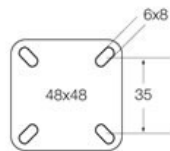

#### PIASTRE- PLATES

PERNO FILETTATO/THREADED PIVOT  
10x15 - 10x25 - 8x15 - 8x30 mm.

GRIGIO CHIARO  
LIGHT GREY

NERO  
BLACK

ROSSO  
RED

ARANCIONE  
ORANGE

FUCSIA  
FUCHSIA

BLU  
BLUE