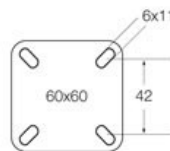

#### PIASTRE- PLATES

PERNO FILETTATO/THREADED PIVOT  
10x15 - 10x25 - 8x15 - 8x30 mm.

GRIGIO CHIARO  
LIGHT GREY

NERO  
BLACK

ROSSO  
RED

ARANCIONE  
ORANGE

FUCSIA  
FUCHSIA

BLU  
BLUE