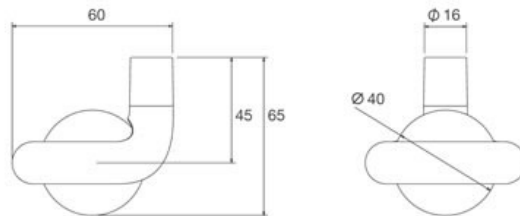

ROULETTE

PLAST

Sistemi di fissaggio/ Fasteners

PIASTRE- PLATES

GRIGIO CHIARO
LIGHT GREY

NERO
BLACK

ROSSO
RED

ARANCIONE
ORANGE

FUCSIA
FUCHSIA

BLU
BLUE

VERDE
GREEN

BIANCO
WHITE

REPRODUCTION INTERDITE SANS NOTRE ACCORD

Certification | Reach - RoHS

Conditionnement	Boîte	Carton	Palette
	100		

Poids | | Finition | Support Chromé / Galet Gris

Observations : Charge 50 Kg
PP

Suivant Norme ISO 2768m

01/09/2019