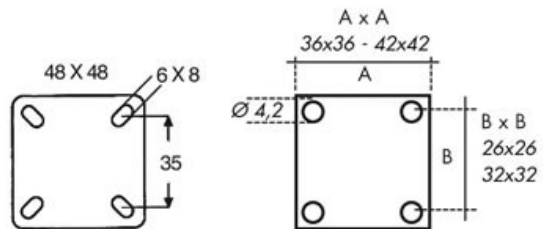

ROULETTE

PLAST

TF M8x15 - M8x30
TF M10x15 - M10x25

Platine

REPRODUCTION INTERDITE SANS NOTRE ACCORD

Certification | Reach - RoHS

Conditionnement	Boîte	Carton	Palette
	100		

Poids | | Finition | RAL 9006

Observations : Charge 40 Kg
PP

Suivant Norme ISO 2768m

01/09/2019