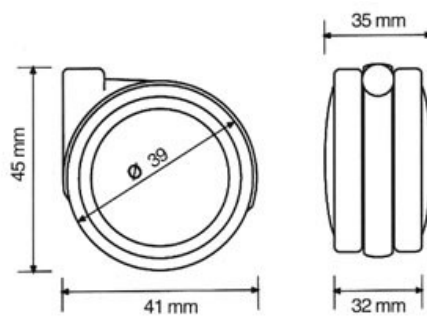

ROULETTE

PLAST

TF M8x15 - M8x30
TF M10x15 - M10x25

Platine

REPRODUCTION INTERDITE SANS NOTRE ACCORD

Certification | Reach - RoHS

Conditionnement	Boîte	Carton	Palette
	100		

Poids | | Finition | RAL 9006

Observations : Charge 40 Kg
PP

Suivant Norme ISO 2768m

01/09/2019