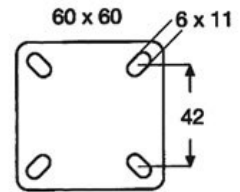

Sistemi di fissaggio Fasteners

PIASTRE - PLATES

Placche copriuota - Wheels Plug

Finitura/Finishers: Con lastre in essenza legno/wood made

PERNO FILETTATO
THREADED PIVOT
10X25 - 12X25 - 12X40 mm.

Finitura/Finishers: Print System

REPRODUCTION INTERDITE SANS NOTRE ACCORD

Certification | Reach - RoHS

Conditionnement	Boîte	Carton	Palette
	100		

Poids | Finition

Observations : Charge 120 Kg
PP