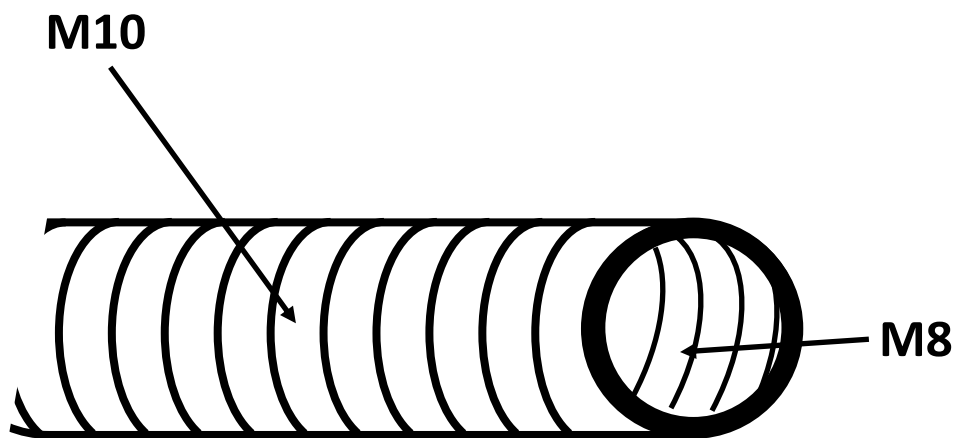

ADAPTATEUR

ACIER

REPRODUCTION INTERDITE SANS NOTRE ACCORD

Certification | Reach - RoHS

| | | | |
|-----------------|-------|--------|---------|
| Conditionnement | Boîte | Carton | Palette |
| | | 2 000 | |

Poids | | Finition | Zingué

Observations :

Suivant Norme ISO 2768m

01/09/2019