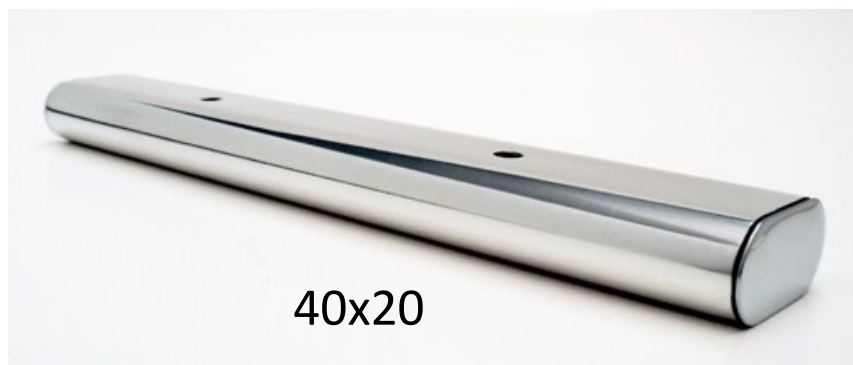

PIED C4003

ALU

Lg : 80
100
120
140
160
180
200
220
250

REPRODUCTION INTERDITE SANS NOTRE ACCORD

Certification	Reach - RoHS
---------------	--------------

Conditionnement	Boîte	Carton	Palette

Poids		Finition	Poli
-------	--	----------	------