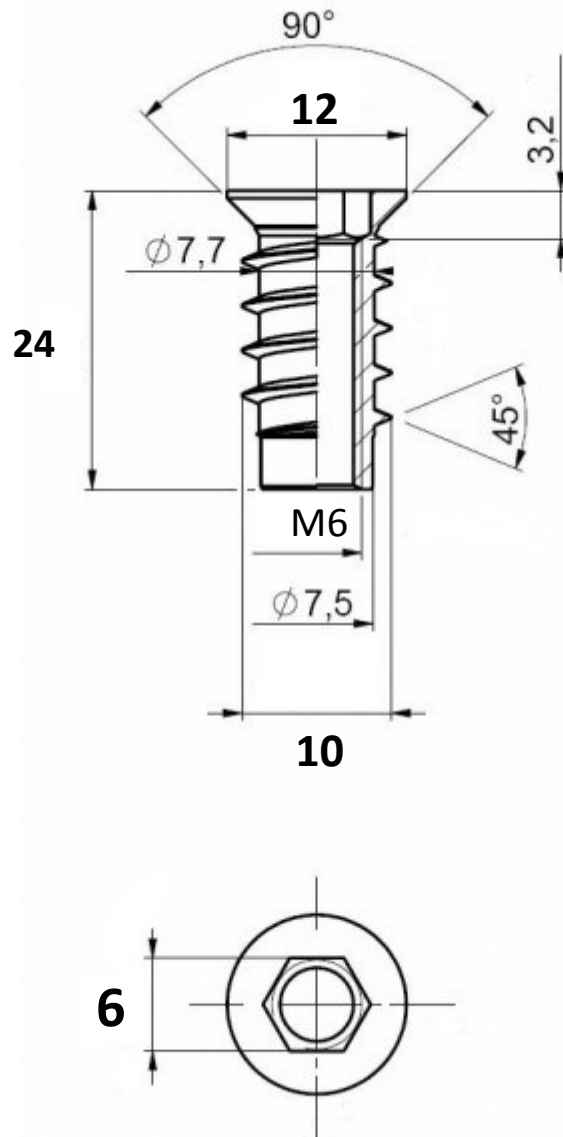

INSERT

ACIER

REPRODUCTION INTERDITE SANS NOTRE ACCORD

Certification | Reach - RoHS

Conditionnement	Boîte	Carton	Palette
		2 000	

Poids | 10.20 Kg /1000 | Finition | Zingué

Observations :

Suivant Norme ISO 2768m