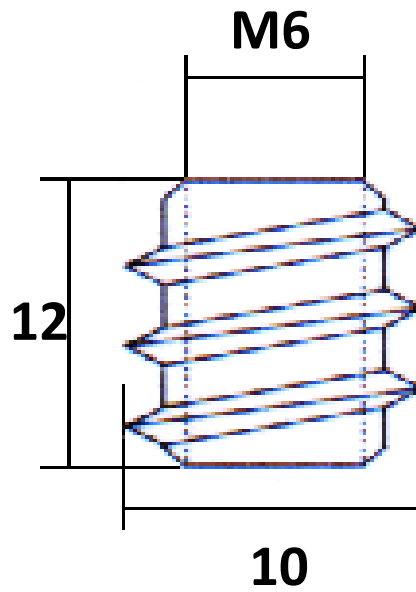

INSERT

ACIER

REPRODUCTION INTERDITE SANS NOTRE ACCORD

Certification	Reach - RoHS
---------------	--------------

Conditionnement	Boîte	Carton	Palette
		5 000	

Poids		Finition	Zingué
-------	--	----------	--------

Observations :

TENUE 200H BROUILLARD SALIN

Suivant Norme ISO 2768m

01/09/2019