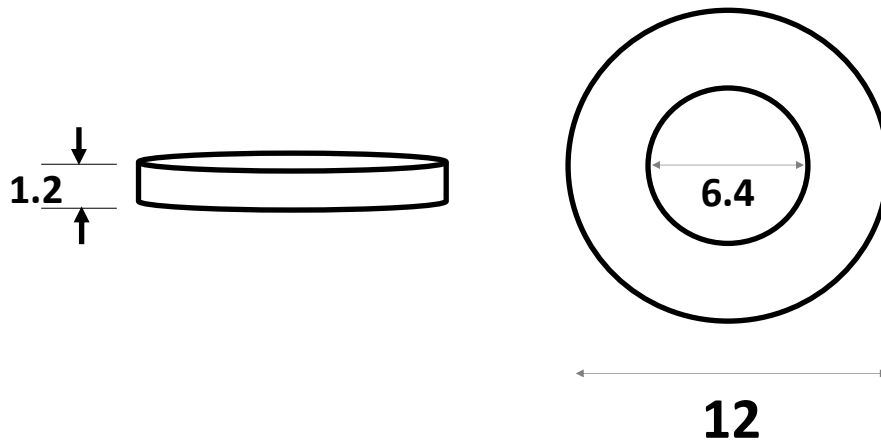

RONDELLE

ACIER

REPRODUCTION INTERDITE SANS NOTRE ACCORD

Certification Reach - RoHS

Conditionnement	Boîte	Carton	Palette
-----------------	-------	--------	---------

Poids Finition Zingué

Observations :

Suivant Norme ISO 2768m