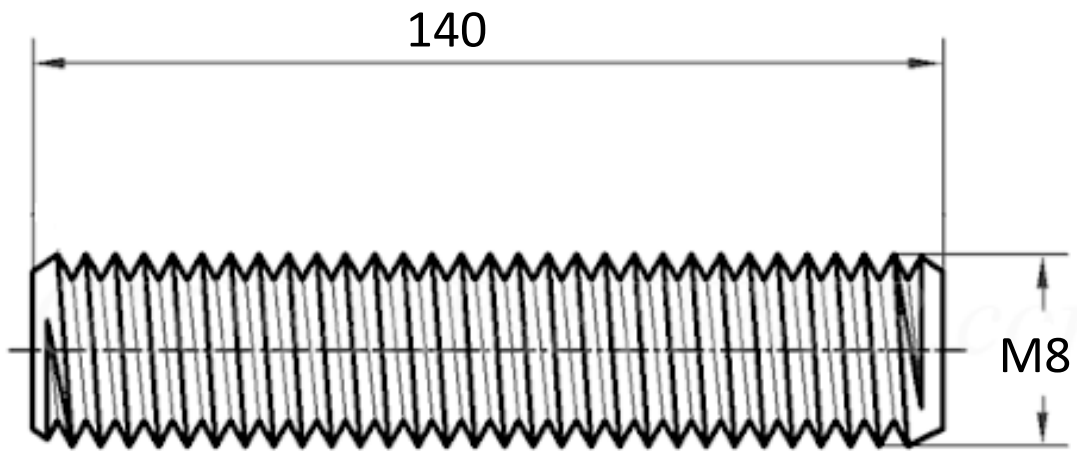

TIGE FILETEE

ACIER

REPRODUCTION INTERDITE SANS NOTRE ACCORD

Certification | Reach - RoHS

Conditionnement	Sac	Carton	Palette
	450		

Poids | Finition | Zingué

Observations :

Suivant Norme ISO 2768m