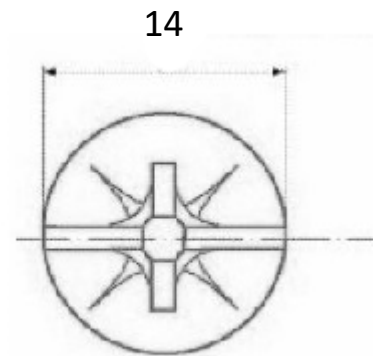

VIS POELIER

ACIER

REPRODUCTION INTERDITE SANS NOTRE ACCORD

Certification Reach - RoHS

Conditionnement	Boîte	Carton	Palette
		2 500	

Poids  Finition Zingué

Observations :

Suivant Norme ISO 2768m