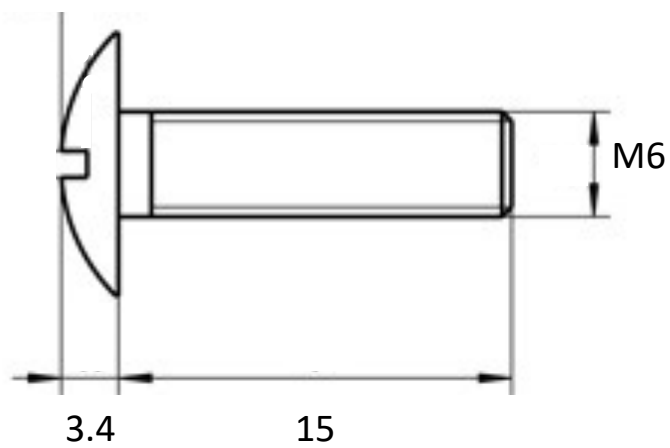

VIS POELIER

ACIER

REPRODUCTION INTERDITE SANS NOTRE ACCORD

Certification Reach - RoHS

Conditionnement	Boîte	Carton	Palette
		2 500	

Poids  Finition Zingué

Observations :

Suivant Norme ISO 2768m