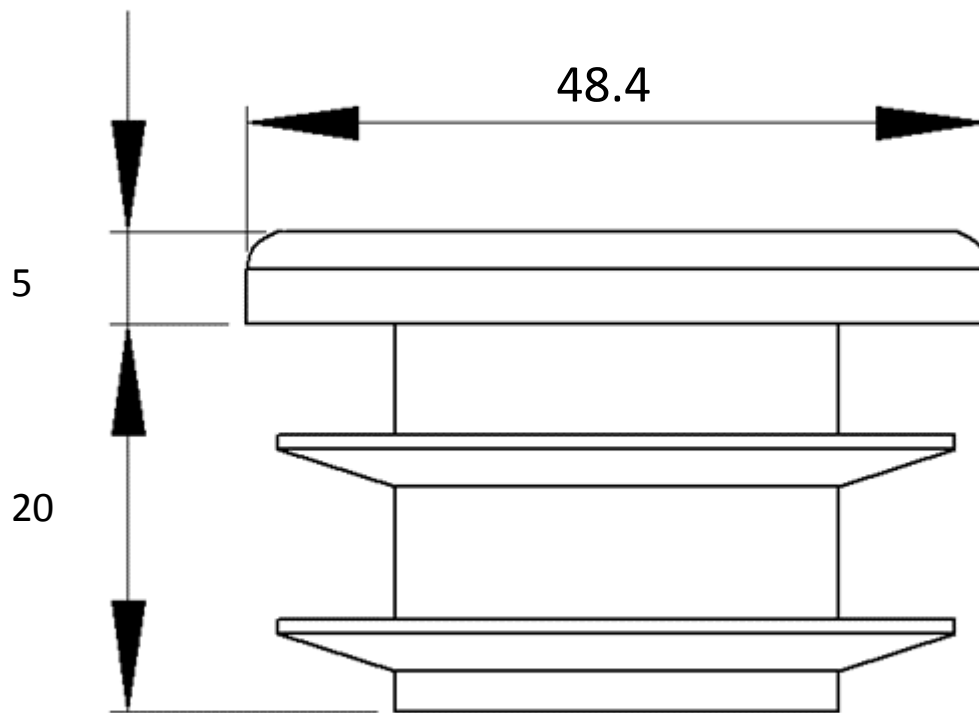

BOUCHON

PLAST - PE

REPRODUCTION INTERDITE SANS NOTRE ACCORD

Certification	Reach - RoHS
---------------	--------------

Conditionnement	Boîte	Carton	Palette
	50		

Poids		Finition	Noir
-------	--	----------	------

Observations :

Epaisseur Tube 2.5 mm - 5.2 mm

Suivant Norme ISO 2768m

01/09/2019