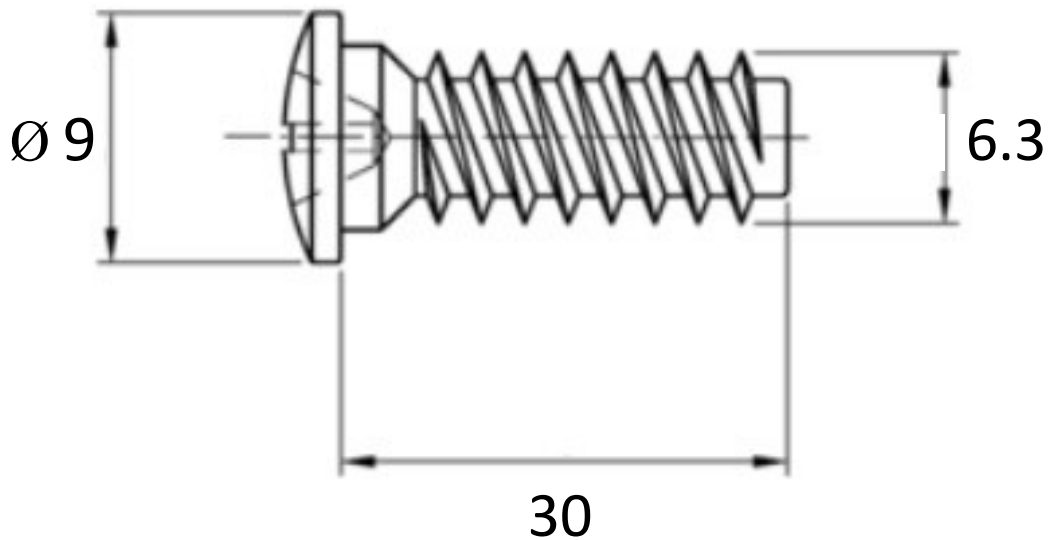

VIS EURO

ACIER

REPRODUCTION INTERDITE SANS NOTRE ACCORD

Certification | Reach - RoHS

Conditionnement	Boîte	Carton	Palette
		1 000	

Poids | | Finition | Zingué

Observations :

Suivant Norme ISO 2768m