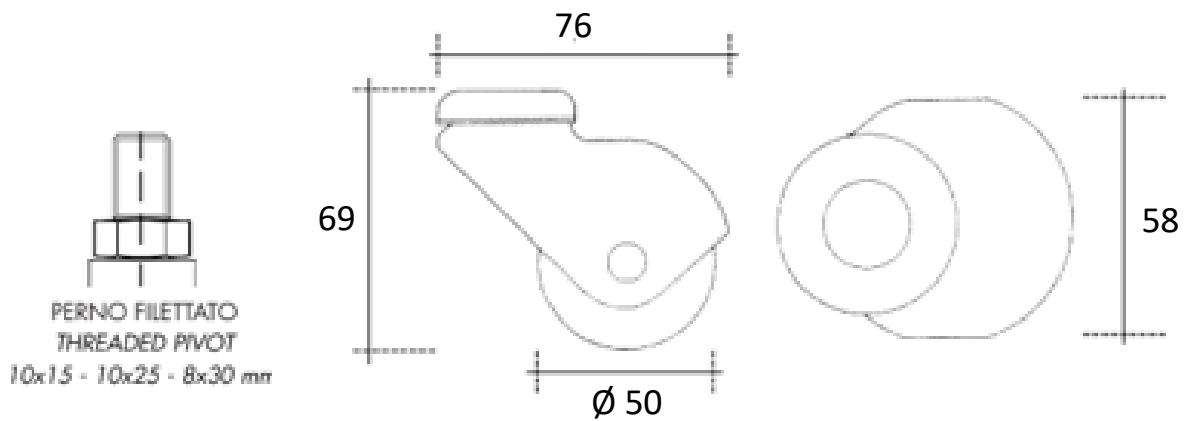

ROULETTE

PP

REPRODUCTION INTERDITE SANS NOTRE ACCORD

Certification	Reach - RoHS
---------------	--------------

Conditionnement	Boîte	Carton	Palette
		20	

Poids		Finition	Gomme Gris / Support Chromé
-------	--	----------	-----------------------------

Observations :

Charge : 30 Kg

Suivant Norme ISO 2768m

01/09/2019