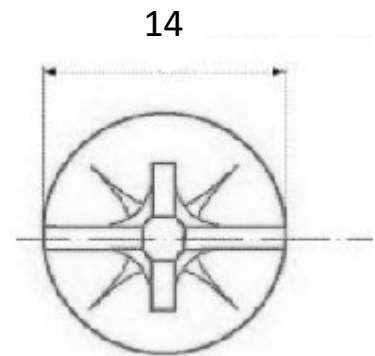

VIS POELIER

ACIER

REPRODUCTION INTERDITE SANS NOTRE ACCORD

Certification Reach - RoHS

Conditionnement	Boîte	Carton	Palette
		1 500	

Poids Finition Zingué

Observations :

Suivant Norme ISO 2768m