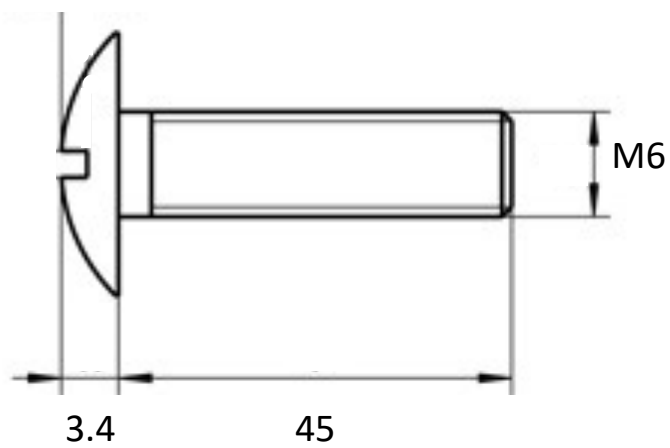

VIS POELIER

ACIER

REPRODUCTION INTERDITE SANS NOTRE ACCORD

Certification Reach - RoHS

Conditionnement	Boîte	Carton	Palette
		1 500	

Poids Finition Zingué

Observations :

Suivant Norme ISO 2768m