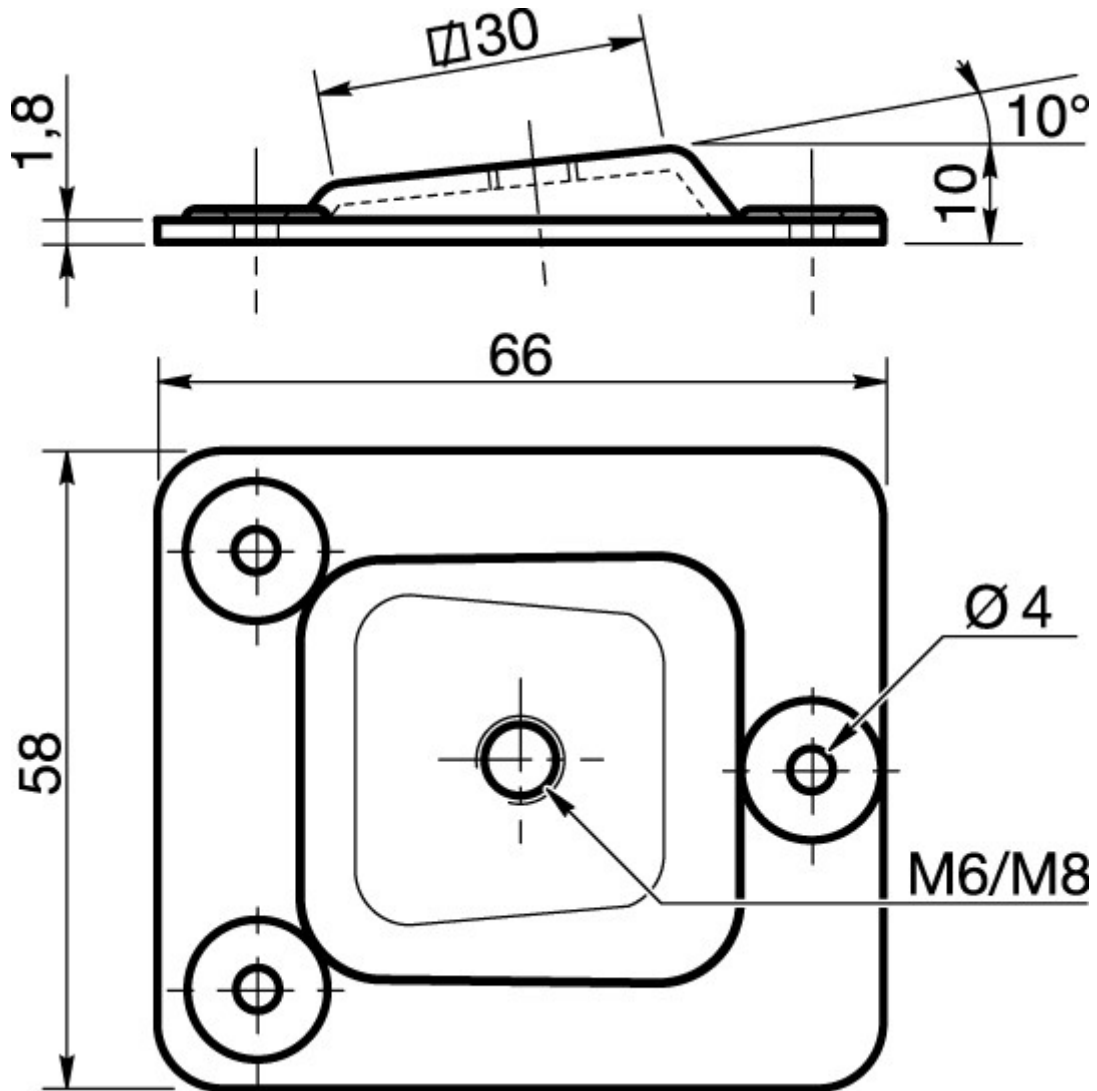

FERRURE

ACIER

REPRODUCTION INTERDITE SANS NOTRE ACCORD

Certification Reach - RoHS

Conditionnement	Boîte	Carton	Palette
	250		

Poids 55 Kg / 1000 pcs

Finition Zingué

Observations :