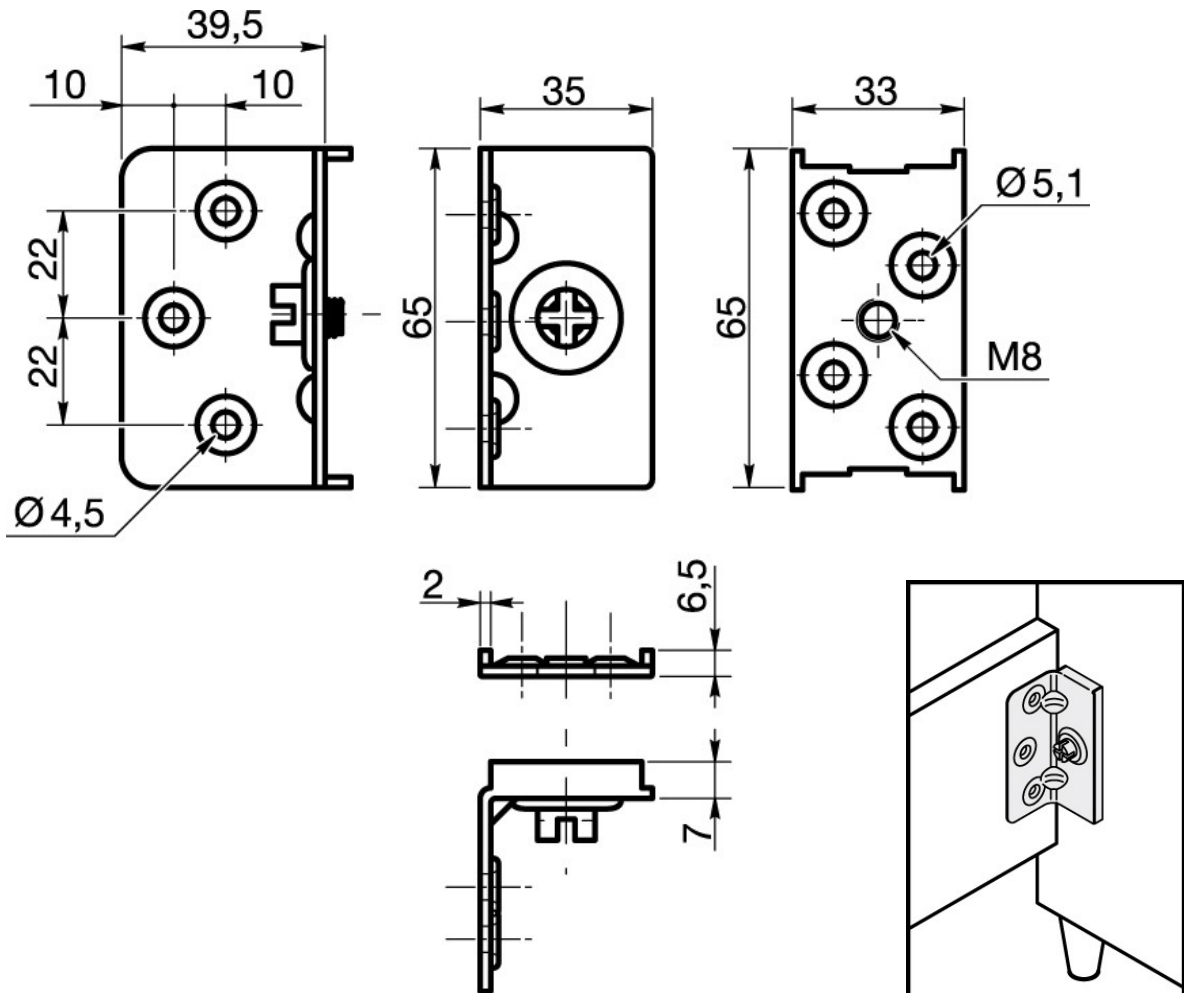

FERRURE

ACIER

REPRODUCTION INTERDITE SANS NOTRE ACCORD

Certification Reach - RoHS

Conditionnement	Boîte	Carton	Palette
	50		

Poids 417 Kg / 1000 pcs

Finition Zingué

Observations :