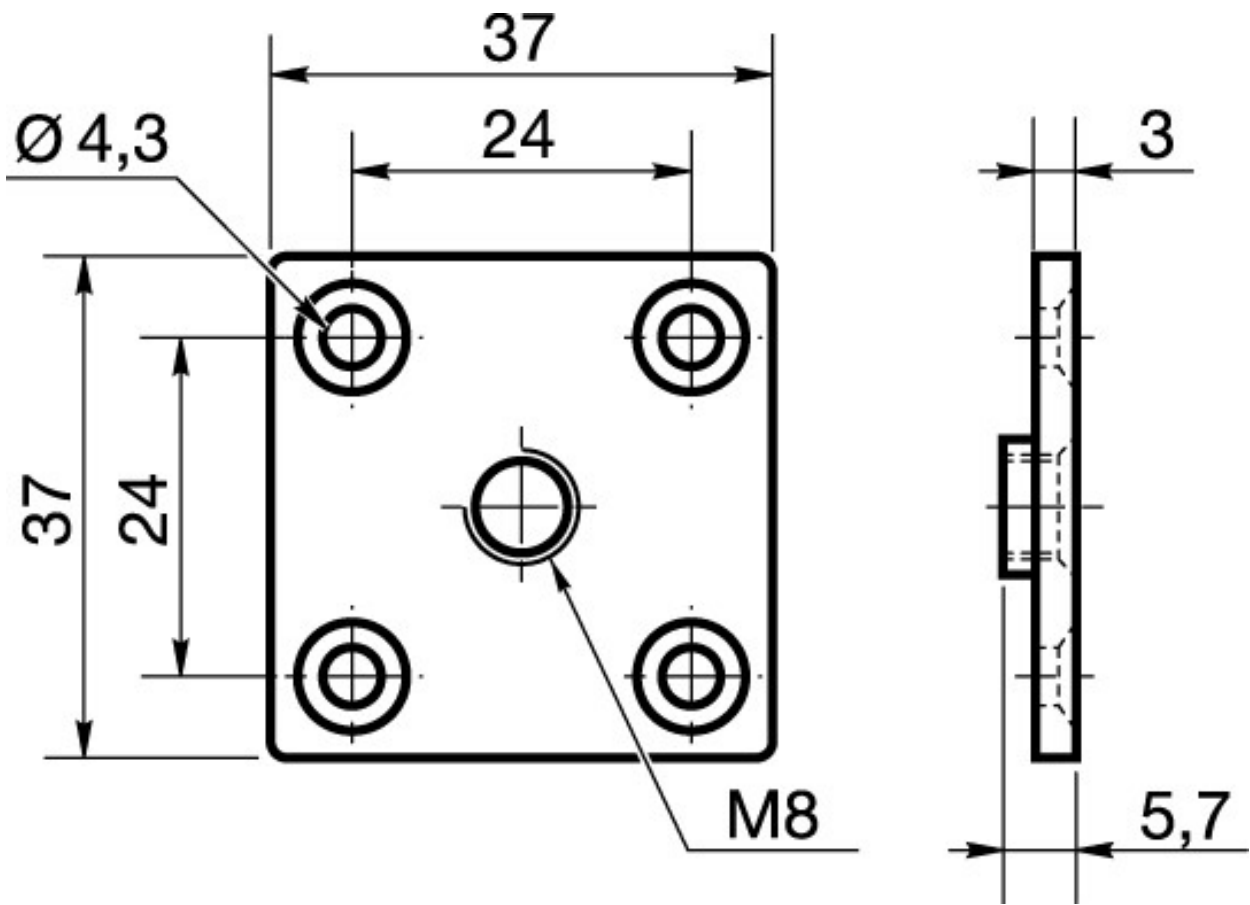

FERRURE

ACIER

REPRODUCTION INTERDITE SANS NOTRE ACCORD

Certification | Reach - RoHS

Conditionnement	Boîte	Carton	Palette
	250		

Poids | 29 Kg / 1000 | Finition | Zingué

Observations :

Suivant Norme ISO 2768m