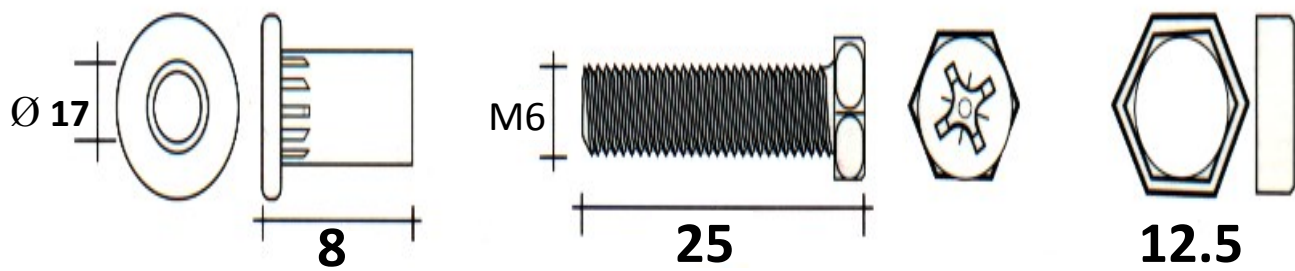

VERIN

PLAST

REPRODUCTION INTERDITE SANS NOTRE ACCORD

Certification	Reach - RoHS
---------------	--------------

Conditionnement	Boîte	Carton	Palette
		1 250	

Poids		Finition	Noir
-------	--	----------	------