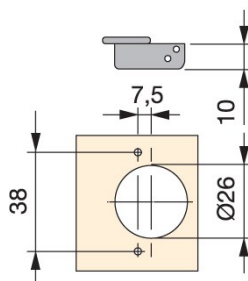

$$B = 14 + D - S$$

REPRODUCTION INTERDITE SANS NOTRE ACCORD

Certification	Reach - RoHS
---------------	--------------

Conditionnement	Sac	Carton	Palette
		500	

Poids		Finition	Nickelé
-------	--	----------	---------

Observations :

Épaisseur de la porte de 12 à 22mm. Régulation de la porte horizontale de 0-5mm et profondeur de 0-4mm