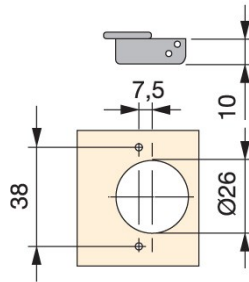

$$B = 5 + D - S$$

REPRODUCTION INTERDITE SANS NOTRE ACCORD

Certification	Reach - RoHS
---------------	--------------

Conditionnement	Sac	Carton	Palette
		500	

Poids		Finition	Nickelé
-------	--	----------	---------

Observations :

Épaisseur de la porte de 12 à 22mm. Régulation de la porte horizontale de 0-5mm et profondeur de 0-4mm