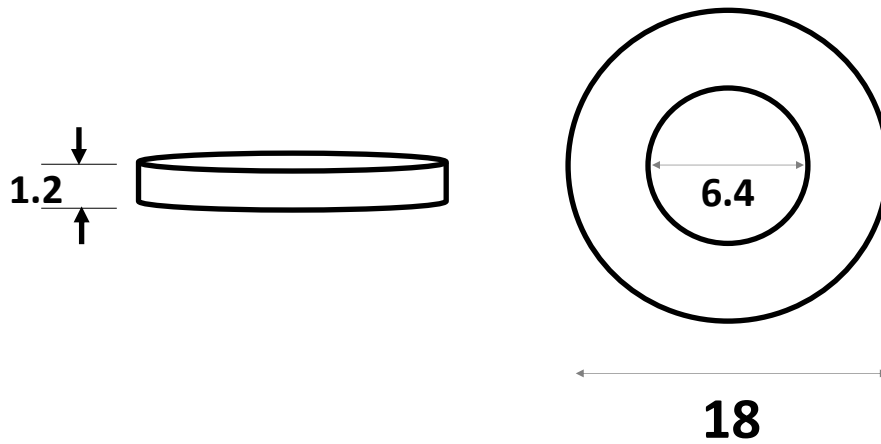

RONDELLE

ACIER

REPRODUCTION INTERDITE SANS NOTRE ACCORD

Certification	Reach - RoHS
---------------	--------------

Conditionnement	Boîte	Carton	Palette
	200	8 000	

Poids		Finition	Zingué
-------	--	----------	--------