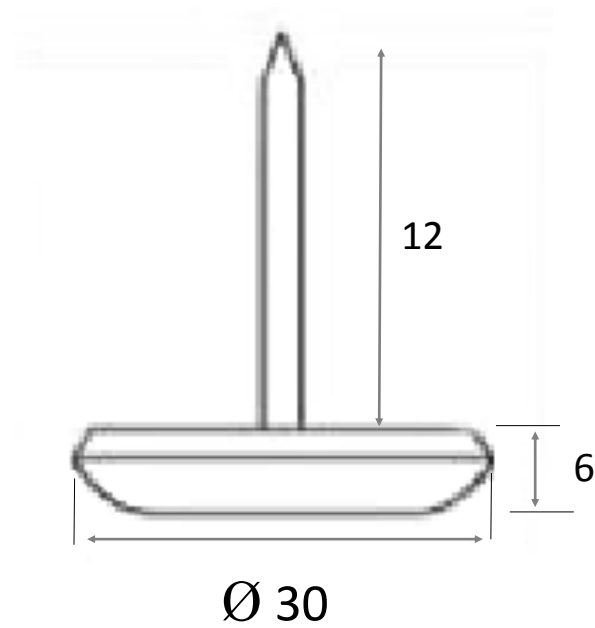

PATIN

PTFE

REPRODUCTION INTERDITE SANS NOTRE ACCORD

Certification | Reach - RoHS

Conditionnement	Boîte	Carton	Palette
	200		

Poids | | Finition |

Observations :

Suivant Norme ISO 2768m