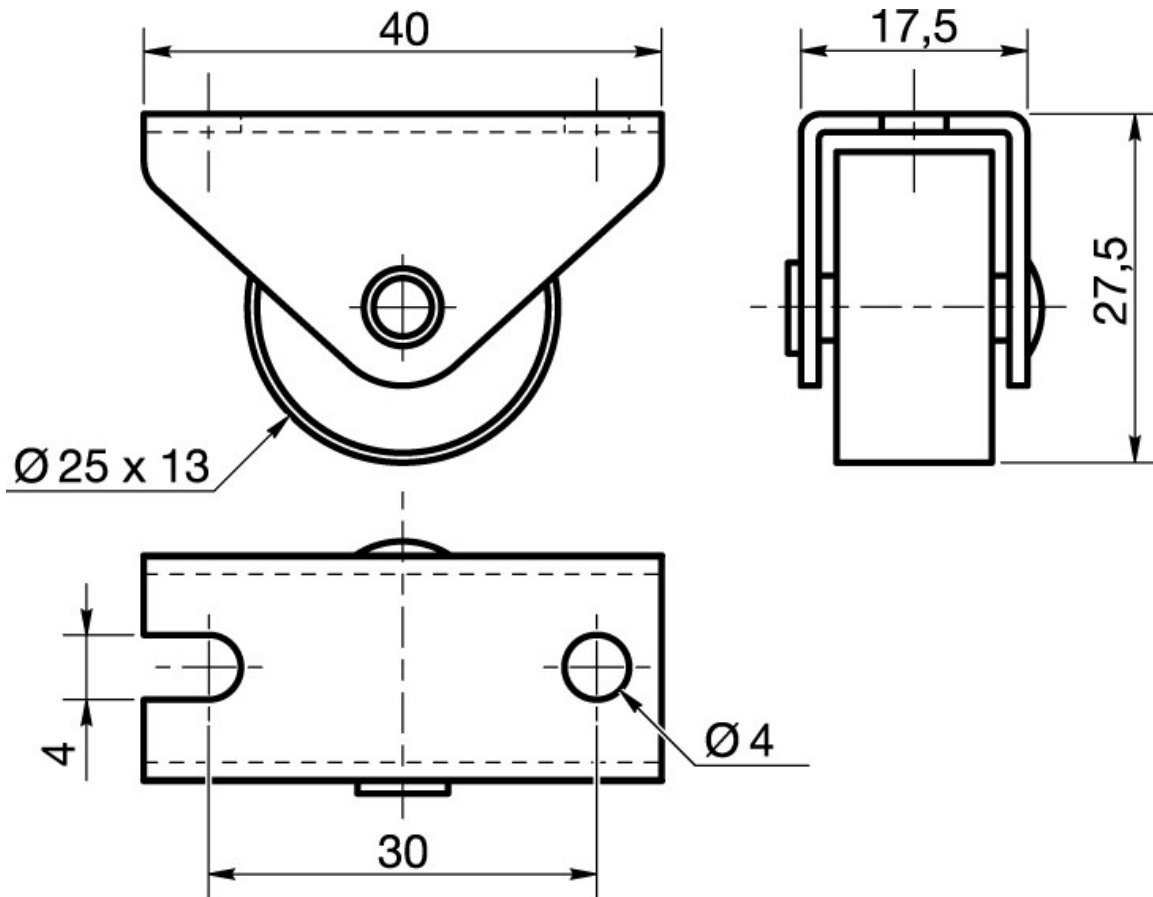

ROULETTE

ACIER

REPRODUCTION INTERDITE SANS NOTRE ACCORD

Certification Reach - RoHS

| | | | |
|-----------------|-------|--------|---------|
| Conditionnement | Boîte | Carton | Palette |
| | | 1 000 | |

Poids 17 Kg /1000 Finition Zingué