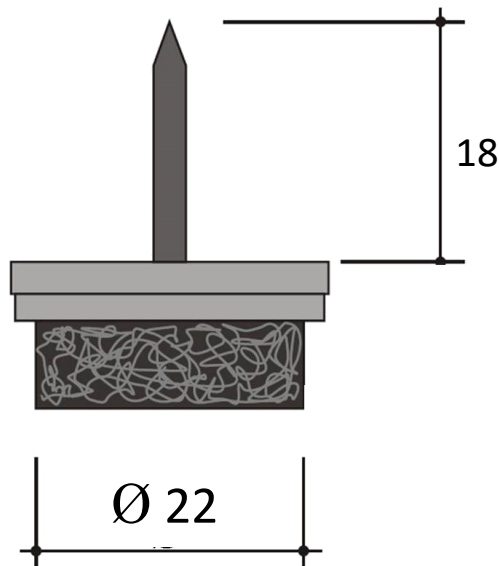

PATIN

FEUTRE

REPRODUCTION INTERDITE SANS NOTRE ACCORD

Certification Reach - RoHS

Conditionnement	Boîte	Carton	Palette
	200		

Poids Finition Brun

Observations :

Pointe renforcée