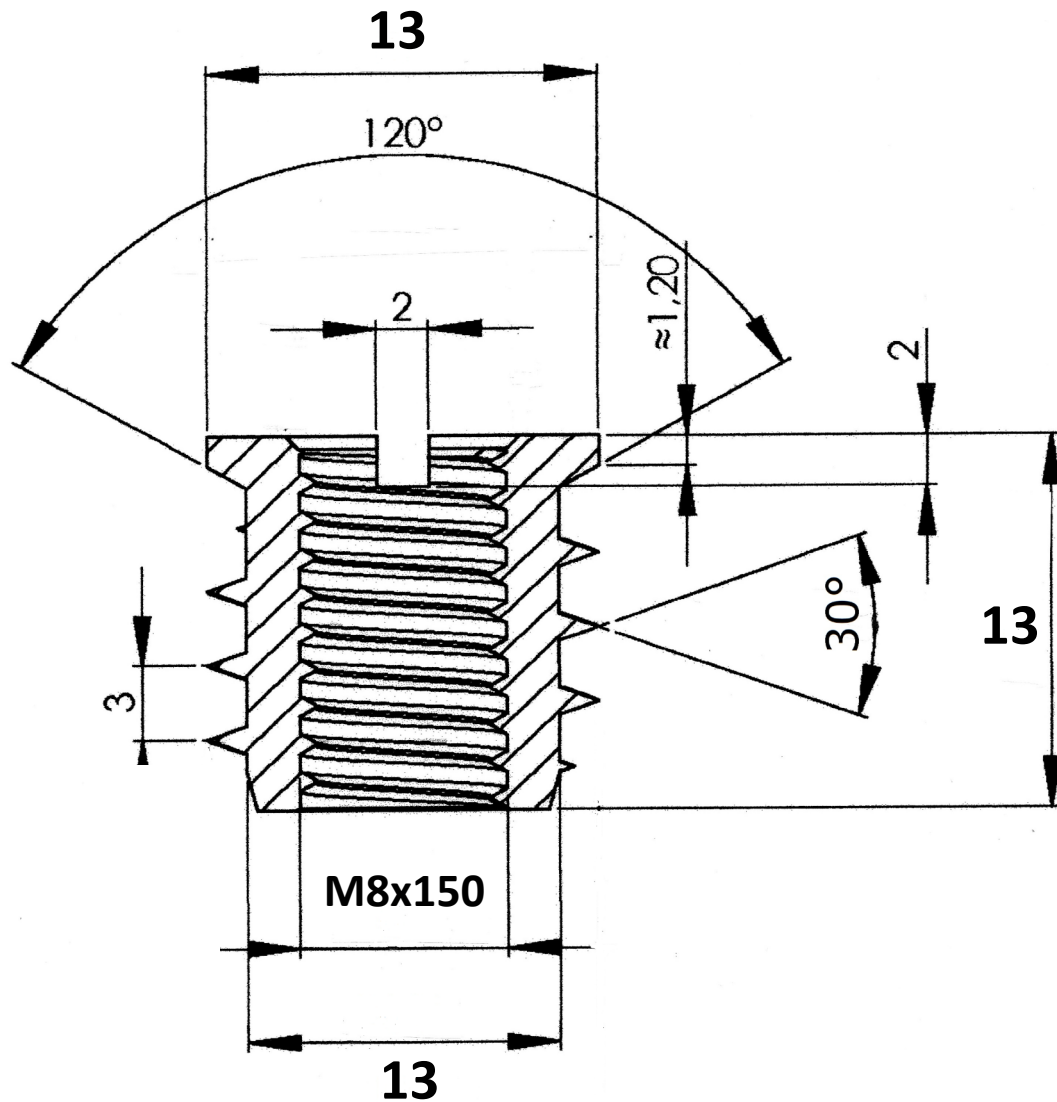

INSERT

ZAMAK

REPRODUCTION INTERDITE SANS NOTRE ACCORD

Certification | Reach - RoHS

Conditionnement	Boîte	Sac	Palette
		4 000	

Poids | | Finition | Zingué

Observations :

Suivant Norme ISO 2768m