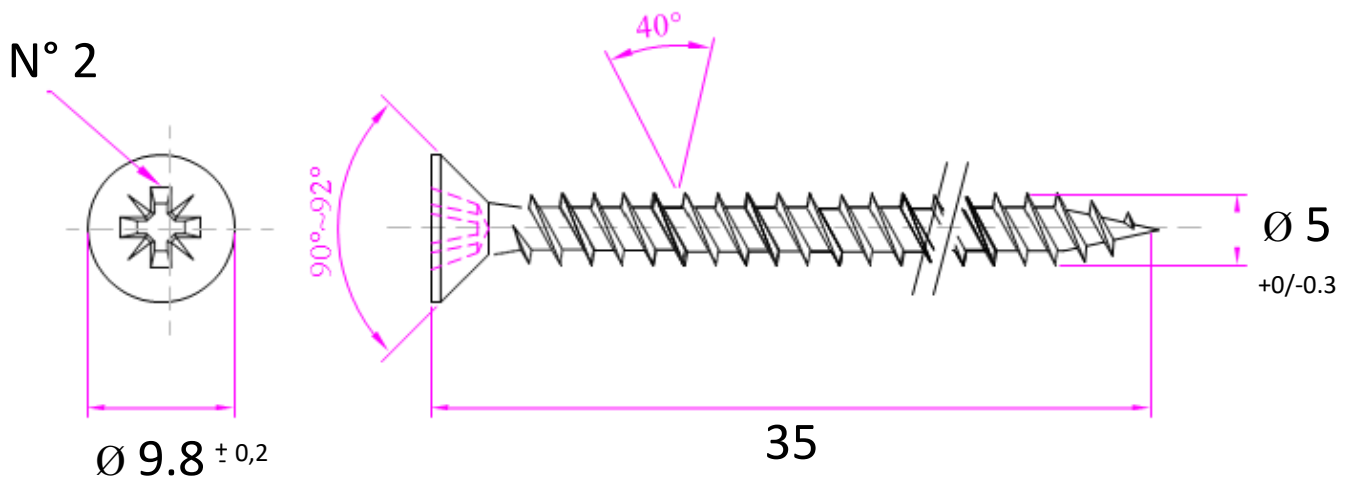

VIS BOIS

ACIER

REPRODUCTION INTERDITE SANS NOTRE ACCORD

|                                 |              |          |            |
|---------------------------------|--------------|----------|------------|
| Certification                   | REACH / RoHS |          |            |
| Conditionnement                 | Boîte        | Carton   | Palette    |
|                                 | 500          |          |            |
| Poids                           |              | Finition | Zingué     |
| Observations :                  |              |          |            |
| Minimum de production à valider |              |          |            |
| Suivant Norme ISO 2768m         |              |          | 01/09/2019 |