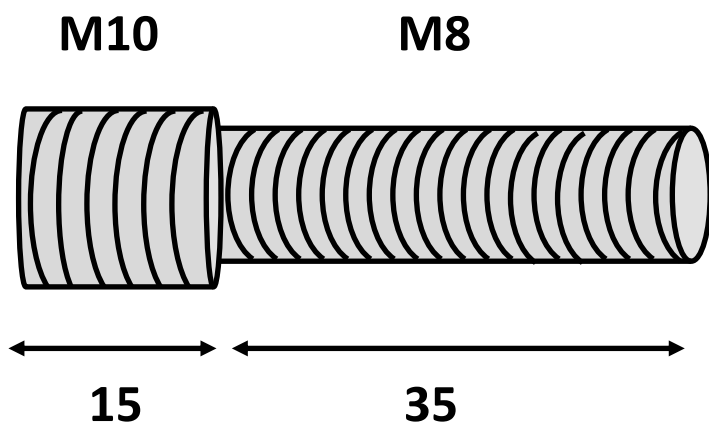

ADAPTATEUR

ACIER

REPRODUCTION INTERDITE SANS NOTRE ACCORD

Certification Reach - RoHS

Conditionnement	Boîte	Carton	Palette
		1 500	

Poids Finition Zingué

Observations :

Suivant Norme ISO 2768m