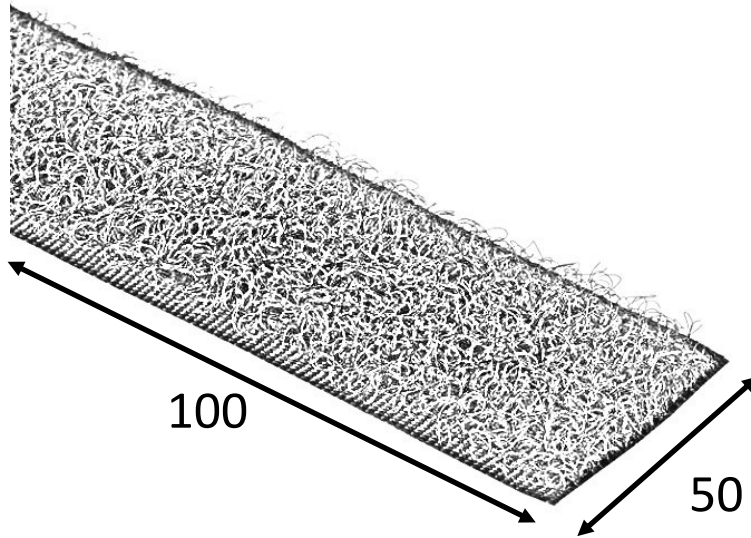

RUBAN ACCROCHEUR

Nylon PES

70% Nylon 30% Polyester

RUBAN ADHESIF

REPRODUCTION INTERDITE SANS NOTRE ACCORD

Certification	Reach - RoHS		
Conditionnement	Rouleau	Carton	Palette
		2 500	
Poids		Finition	Blanc
Observations :			
RUBAN ADHESIF/ VELOUR			
Suivant Norme ISO 2768m			01/09/2019