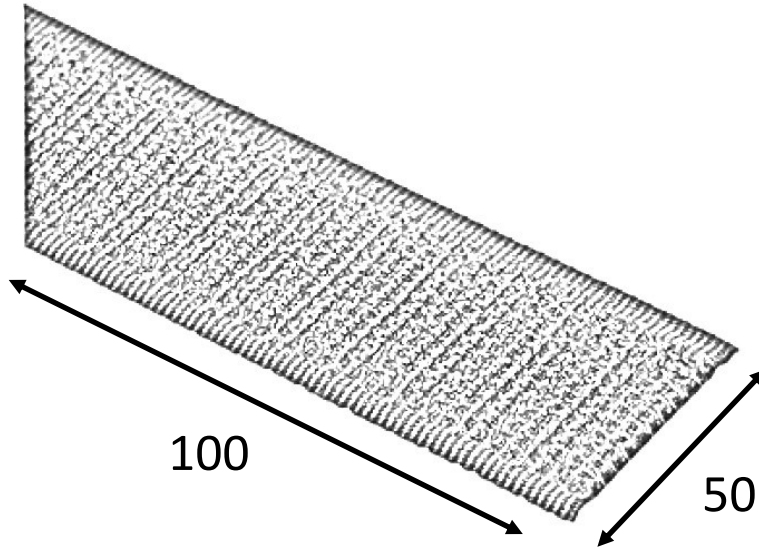

RUBAN ACCROCHEUR

Nylon PES

70% Nylon - 30% Polyester

RUBAN ADHESIF

REPRODUCTION INTERDITE SANS NOTRE ACCORD

Certification	Reach - RoHS
---------------	--------------

Conditionnement	Rouleau	Carton	Palette
		2 500	

Poids		Finition	Blanc
-------	--	----------	-------

Observations :

RUBAN ADHESIF/ CROCHET

Suivant Norme ISO 2768m

01/09/2019