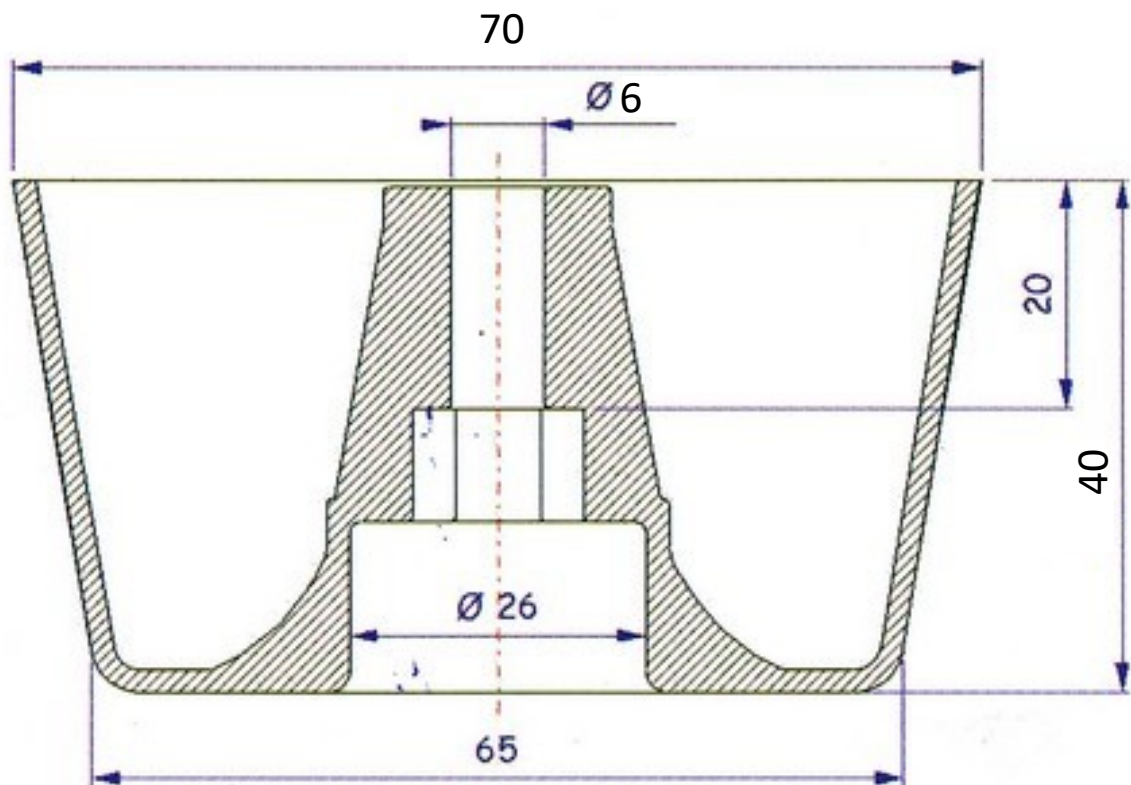

PIED

PLASTIQUE

REPRODUCTION INTERDITE SANS NOTRE ACCORD

Certification Reach - RoHS

Conditionnement	Boîte	Carton	Palette
		200	

Poids Finition Noir

Observations :

Pour Vis Bois