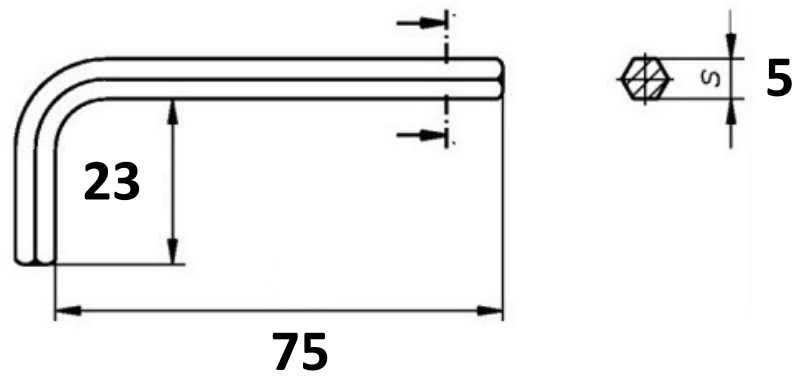

CLE

ACIER

REPRODUCTION INTERDITE SANS NOTRE ACCORD

Certification | Reach - RoHS

Conditionnement	Boîte	Carton	Palette
		750	

Poids | | Finition | Zingué

Observations :

Suivant Norme ISO 2768m