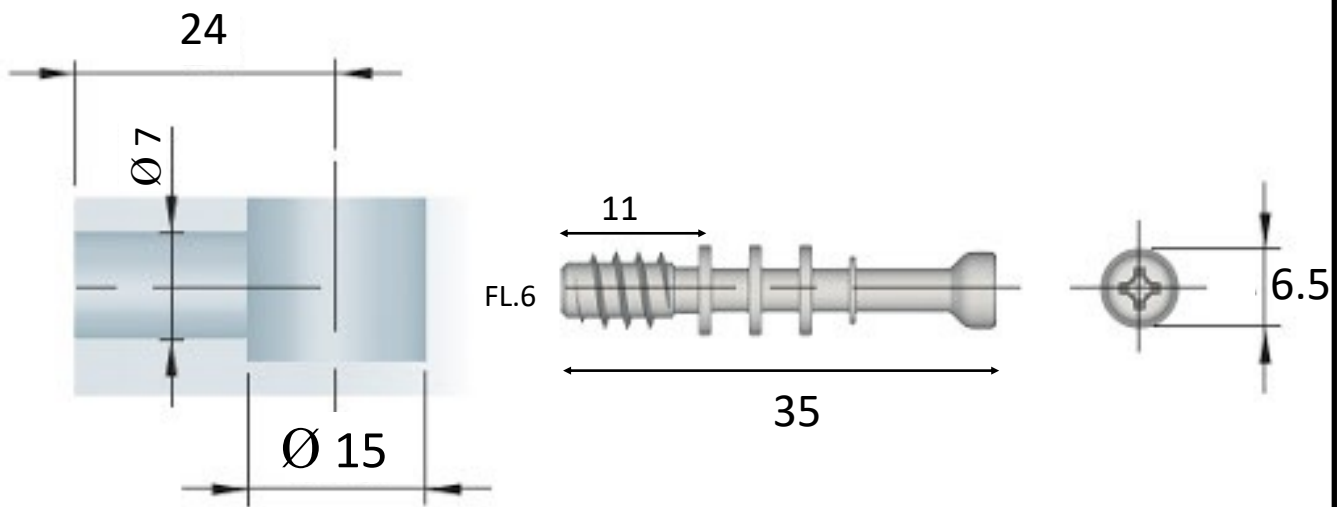

GOUJON ASSEMBLAGE

ACIER

REPRODUCTION INTERDITE SANS NOTRE ACCORD

Certification | Reach - RoHS

Conditionnement	Sac	Carton	Palette
		2 000	

Poids | | Finition | Zingué

Observations :

Suivant Norme ISO 2768m