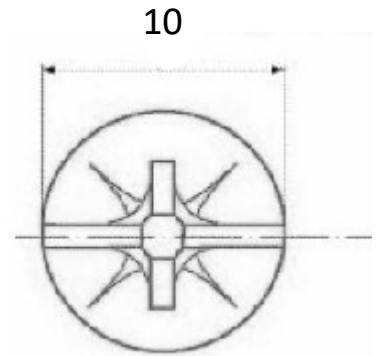

VIS POELIER

ACIER

REPRODUCTION INTERDITE SANS NOTRE ACCORD

Certification Reach - RoHS

Conditionnement	Boîte	Carton	Palette
	1 000		

Poids  Finition Zingué

Observations

Suivant Norme ISO 2768m