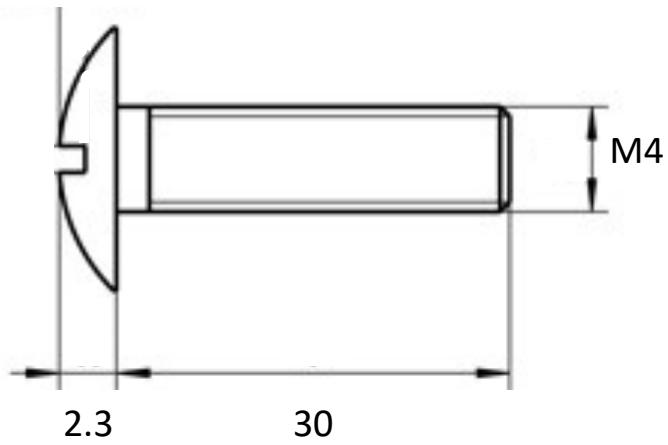

VIS POELIER

ACIER

REPRODUCTION INTERDITE SANS NOTRE ACCORD

Certification Reach - RoHS

Conditionnement	Boîte	Carton	Palette
	1 000		

Poids  Finition Zingué

Observations

Suivant Norme ISO 2768m