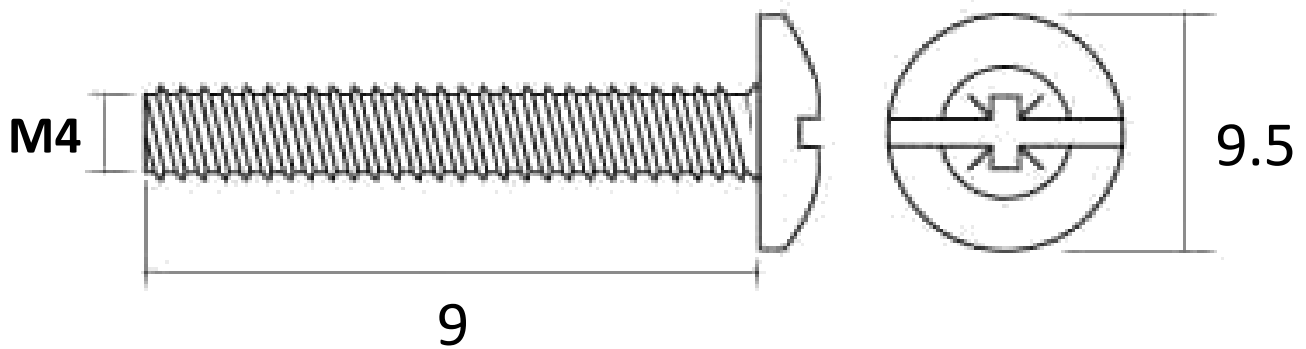

VIS POELIER

ACIER

REPRODUCTION INTERDITE SANS NOTRE ACCORD

Certification	Reach - RoHS
---------------	--------------

Conditionnement	Boîte	Carton	Palette
		10 000	

Poids	1.5 Kg / 1000	Finition	Zingué
-------	---------------	----------	--------