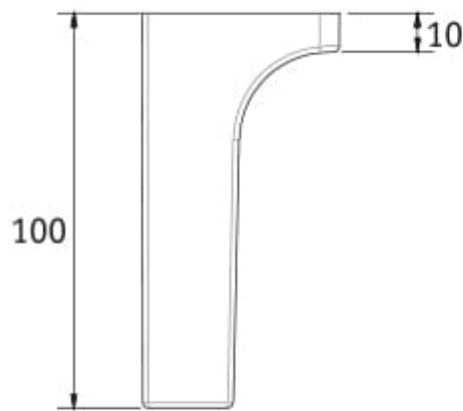

PIED

PLASTIQUE

REPRODUCTION INTERDITE SANS NOTRE ACCORD

Certification Reach - RoHS

|                 |       |        |         |
|-----------------|-------|--------|---------|
| Conditionnement | Boîte | Carton | Palette |
|                 |       |        |         |

Poids Finition Chrome Mat - T20 Gris

Observations :

Minimum de production

Suivant Norme ISO 2768m

01/09/2019