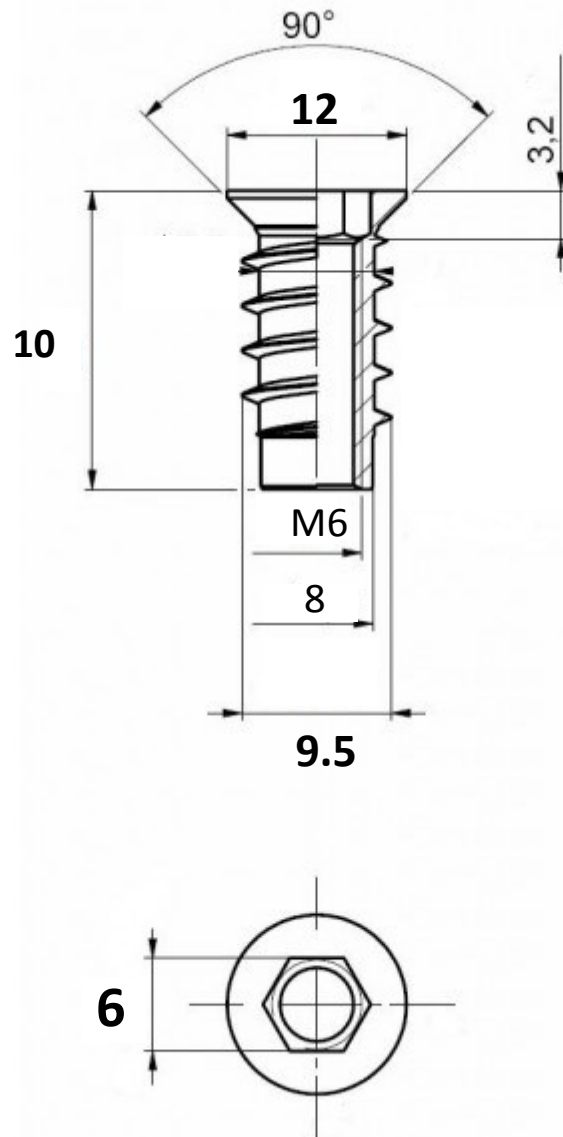

INSERT

ACIER

REPRODUCTION INTERDITE SANS NOTRE ACCORD

Certification | Reach - RoHS

Conditionnement	Boîte	Carton	Palette
		5 000	

Poids | 2 Kg / 1000 | Finition | Zingué

Observations :

Suivant Norme ISO 2768m