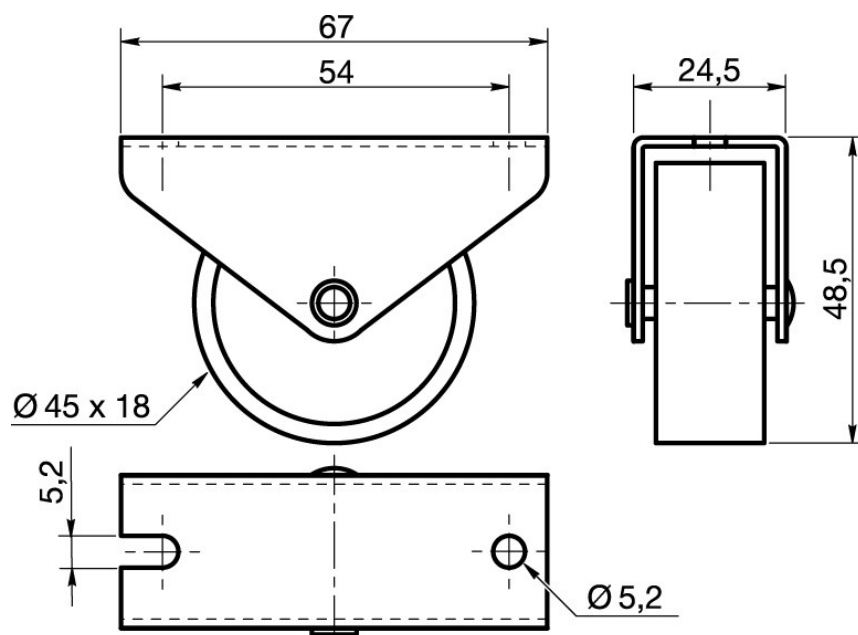

ROULETTE

ACIER

REPRODUCTION INTERDITE SANS NOTRE ACCORD

Certification | Reach - RoHS

Conditionnement	Boîte	Carton	Palette
	100		

Poids | 67 Kg / 1000 | Finition | Zingué

Observations :

Galet Noir